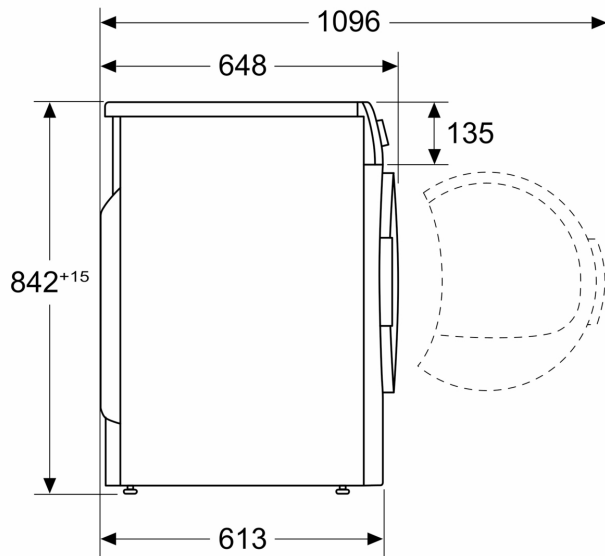

#### Teknisk information

- Kan skjutas under, minst 85 cm bänkhöjd
- Mått (H x B): 84.2 cm x 59.8 cm
- Djup: 61.3 cm
- Djup inklusive dörr: 64.8 cm
- Djup med öppen lucka: 109.6 cm

**Serie 6, Värmepumpstumlare, 8 kg,  
Vit  
WQG2320LSN**

Mått i mm

Mått i mm